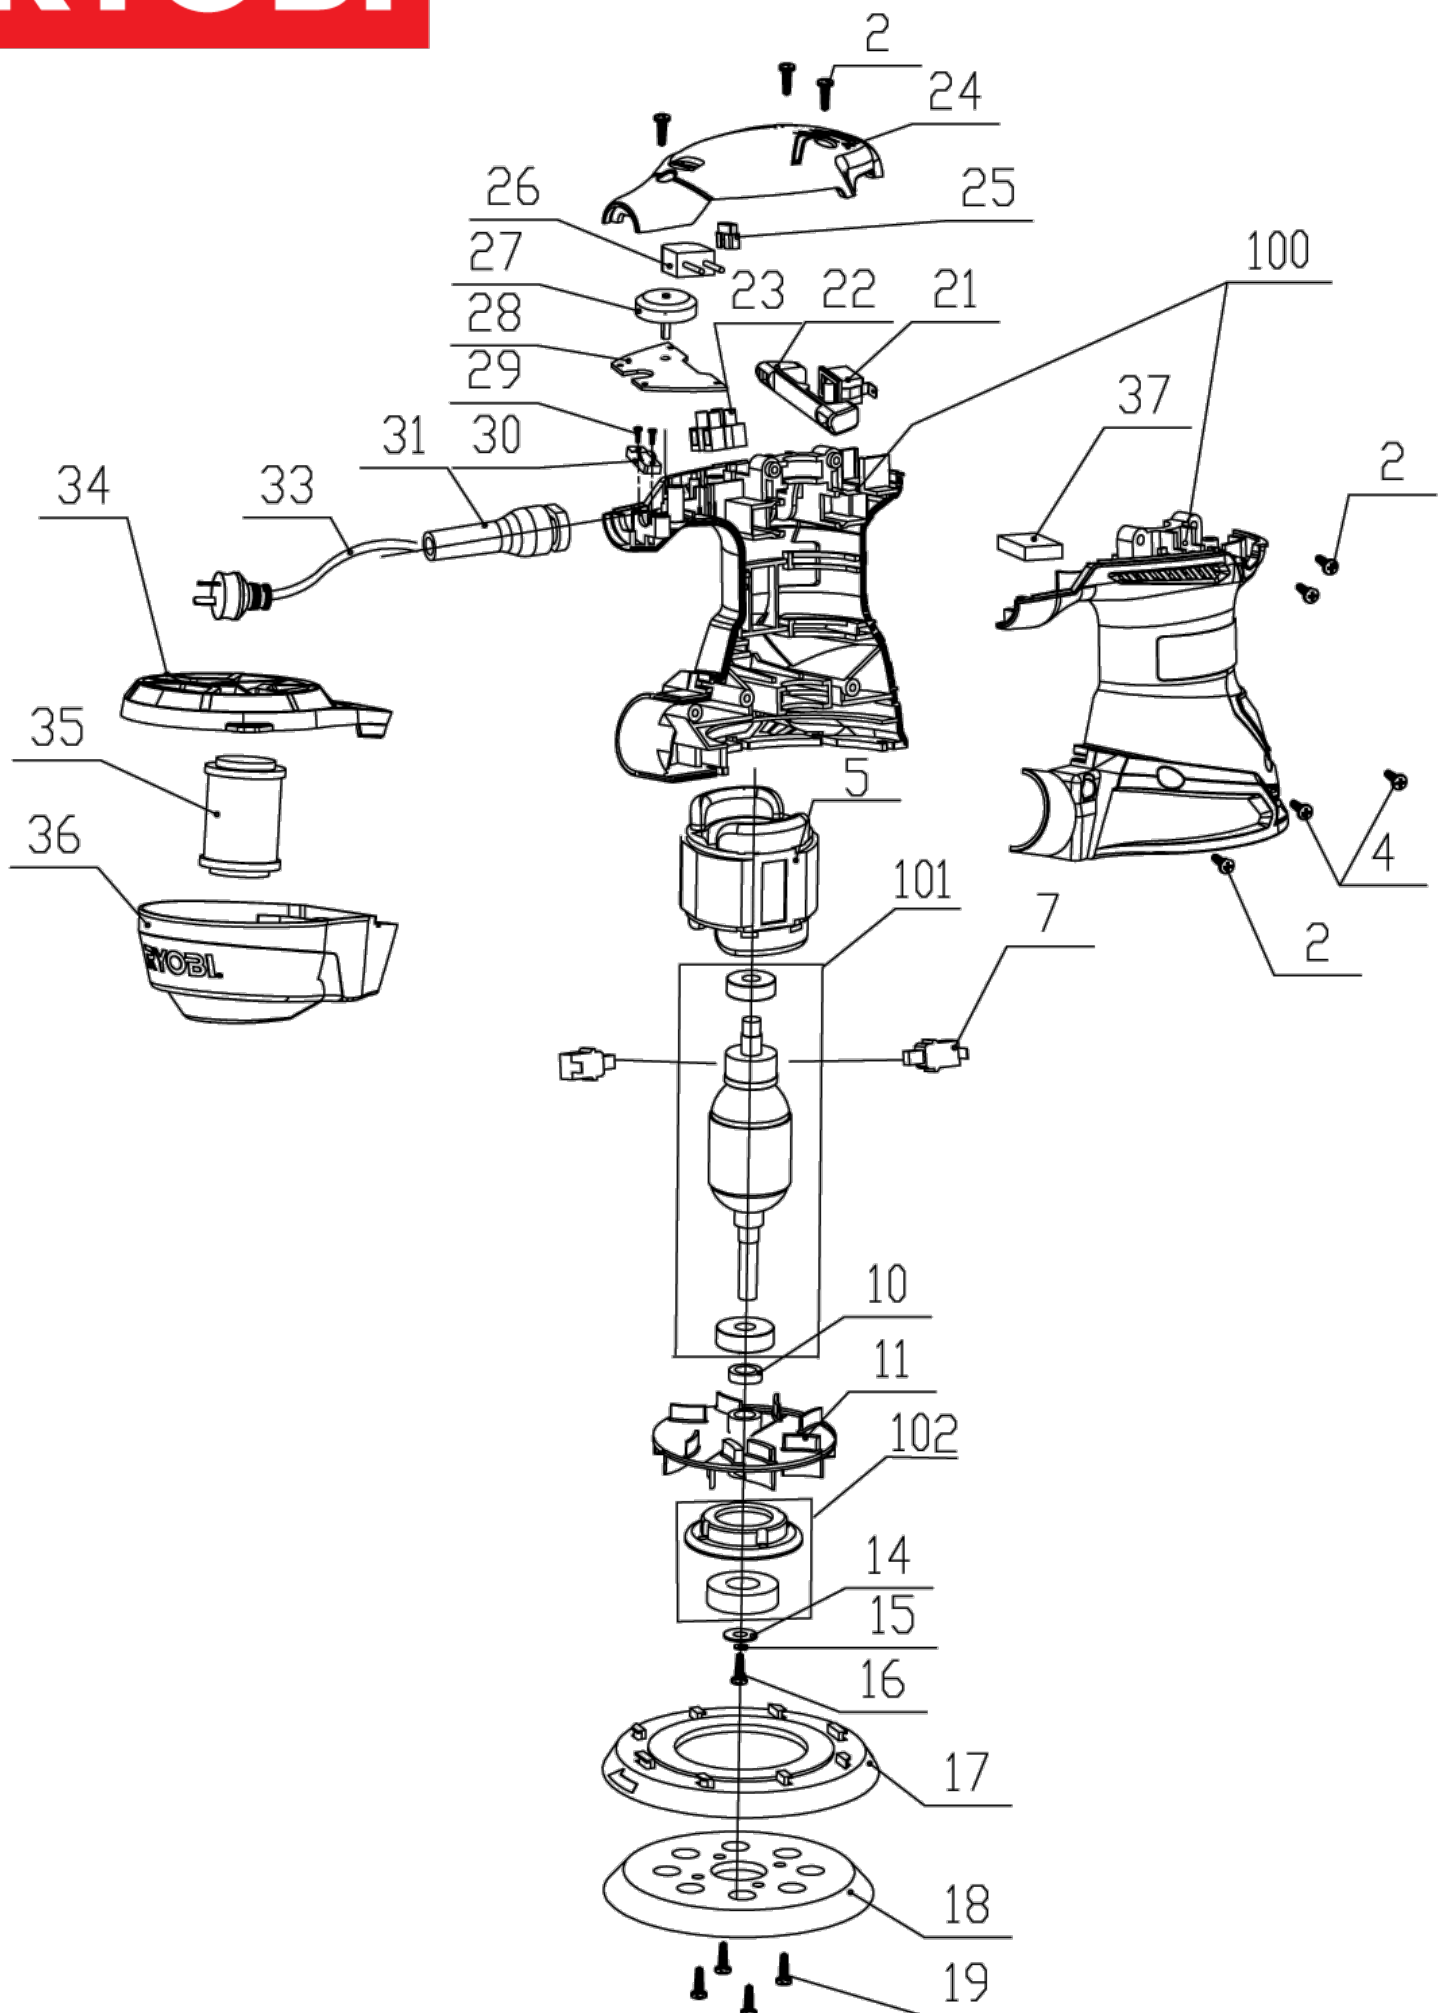

# [TRAD] 300W Random Orbit Sander

5133001144 - ROS300 - 5133001144#1

Position	Quantity	Description	Part number	EAN
002	6	SCREW	5131030631	
004	2	SCREW	5131030632	
005	1	STATOR	5131030633	
007	2	CARBON BRUSH	5131030635	
010	1	RUBBER SLEEVE	5131030636	
011	1	FAN	5131030637	
014	1	WASHER	5131030639	
015	1	SPRING WASHER	5131030640	
016	1	SCREW	5131030641	
017	1	DUST GUARD	5131030642	
018	1	SANDING PAD	5131030643	
019	4	SCREW	5131030644	
021	1	SWITCH	5131030645	
022	1	PUSH-BUTTON	5131030646	
023	1	TERMINAL PLUG	5131030647	
024	1	COVER	5131030648	
025	1	LENS PAD	5131030649	
026	1	INDICATOR LIGHT	5131030650	
027	1	TURNING KNOB	5131030651	
028	1	POWER MODULE	5131030652	
029	2	SCREW	5131030653	
030	1	CABLE CLAMP	5131030654	
031	1	PROTECTION SLEEVE	5131030655	
033	1	CONNECTION CABLE	5131030656	
034	1	COVER	5131030657	
035	1	DUST FILTER	5131030658	
036	1	DUST BAG	5131030659	
037	1	CAPACITOR	5131030660	
100	1	MOTOR HOUSING	5131030630	
101	1	ARMATURE	5131030634	
102	1	BEARING HOUSING	5131030638	
	1	SWISS ADAPTER	5131027809	