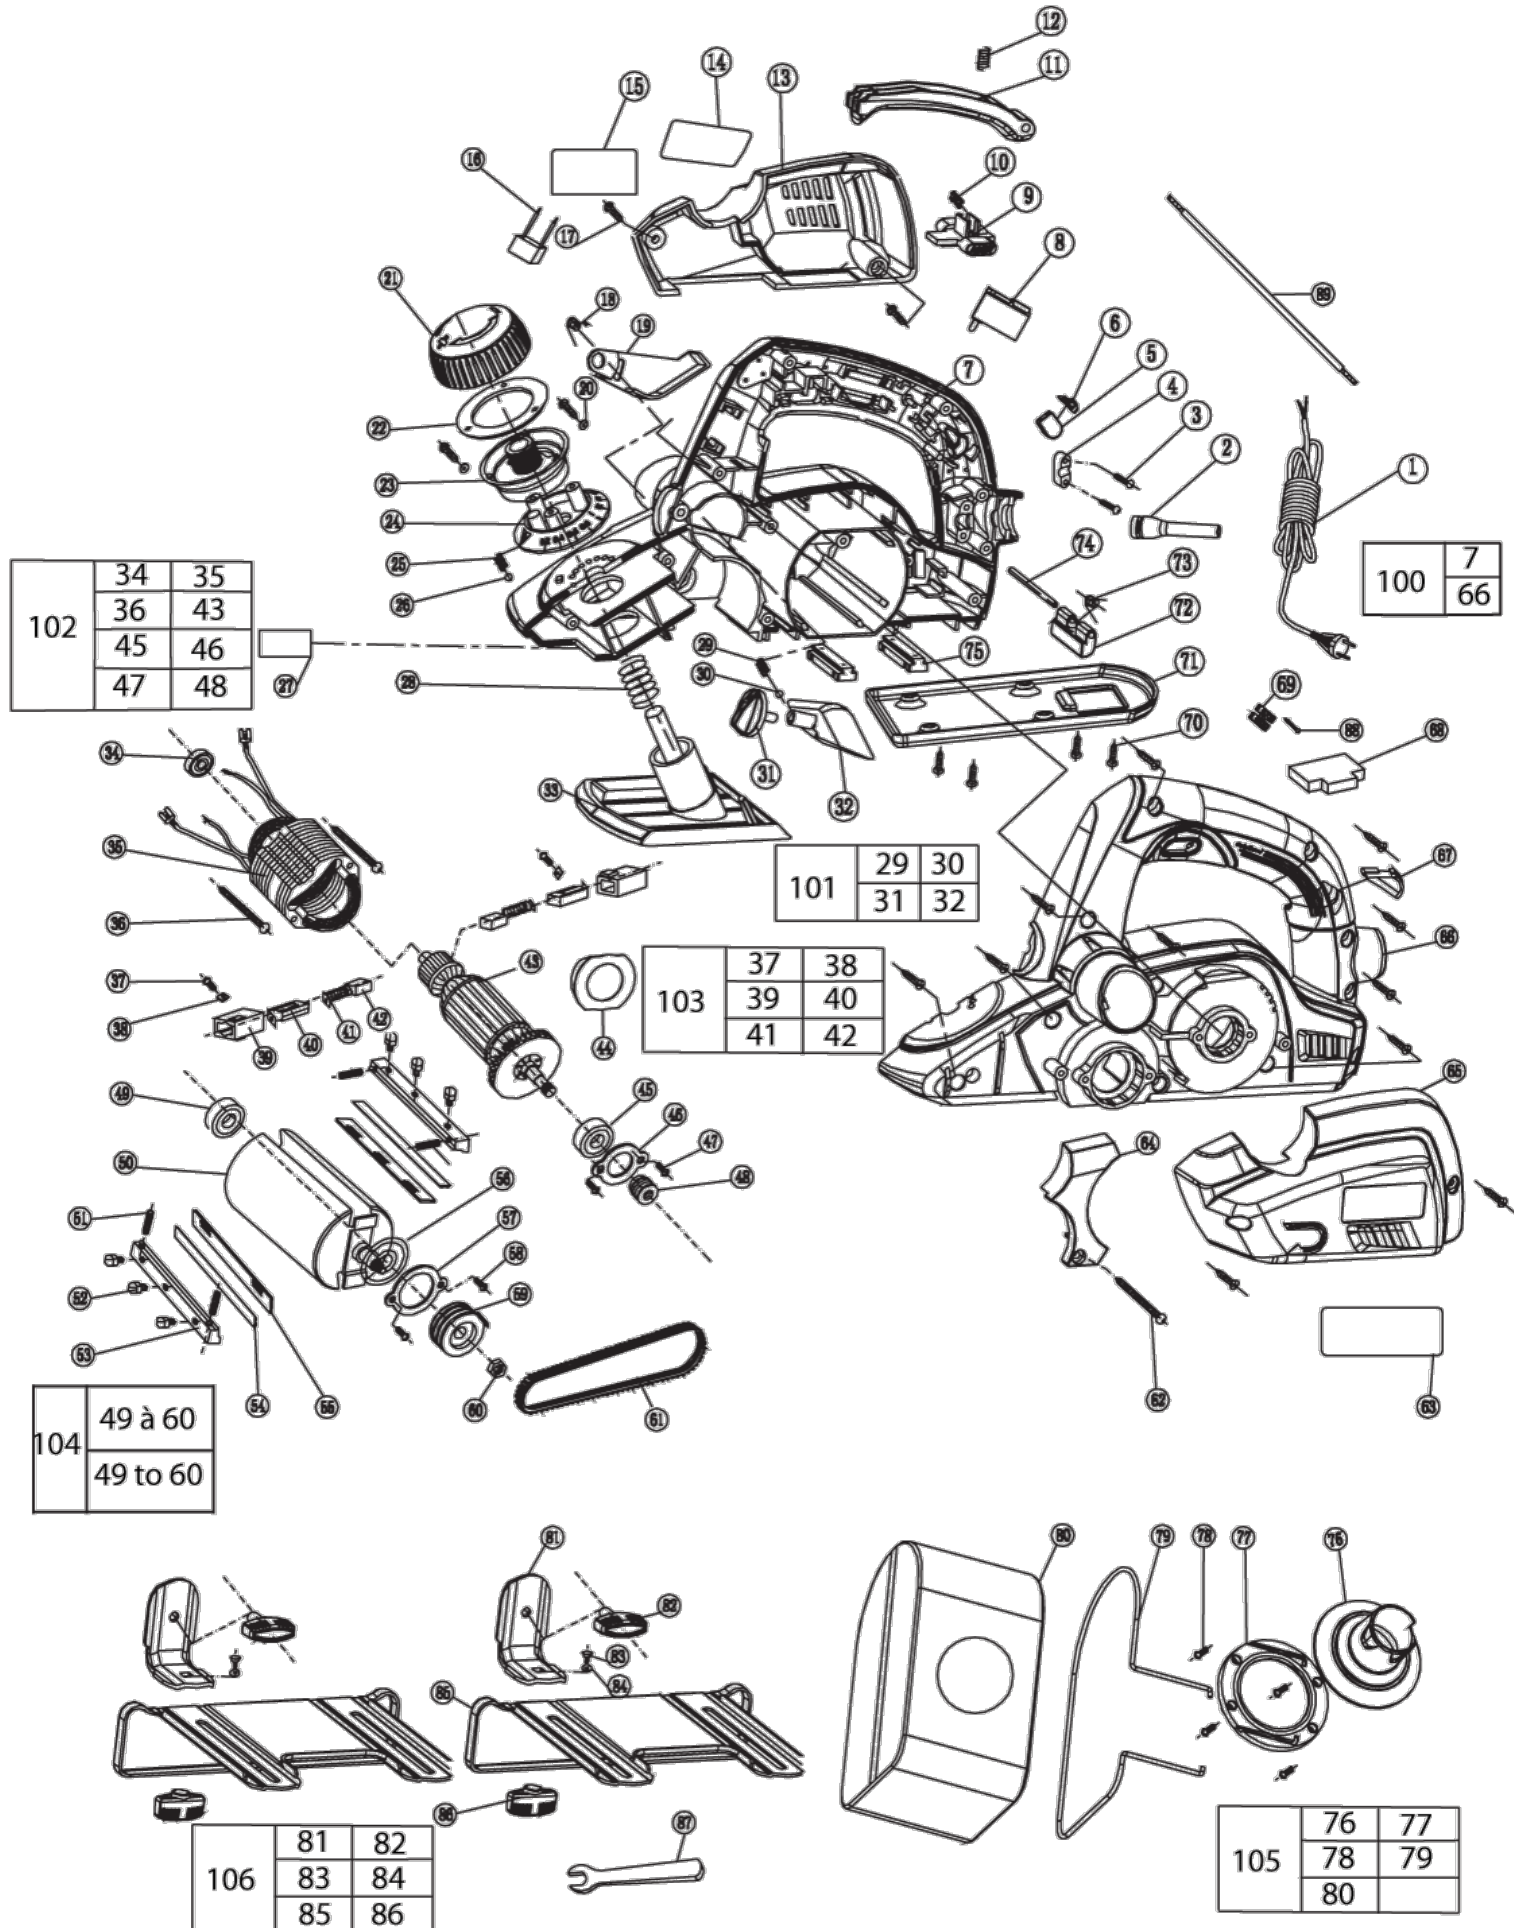

102	34	35
	36	43
	45	46
	47	48

100	7
	66

101	29	30
	31	32

103	37	38
	39	40
	41	42

104	49 à 60
	49 to 60

106	81	82
	83	84
	85	86

105	76	77
	78	79
	80